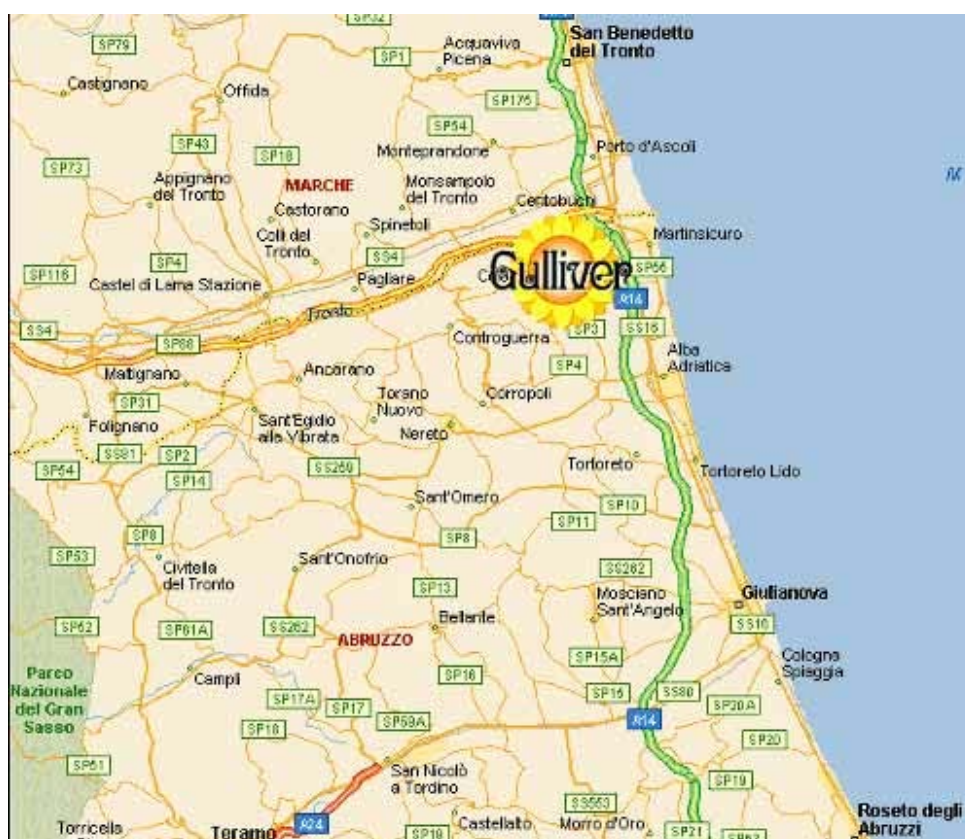

Per raggiungerci ...

In ferrovia:  
Stazione di San Benedetto del Tronto

In auto:

Uscita Autostrada A14 al casello di Val Vibrata, alla rotonda girare a sinistra  
seguire indicazioni Alba Adriatica,

alla seconda rotonda girare a sinistra, seguire per Ancona, dopo circa 200 mt.  
girare a destra quando si incrocia l'indicazione Civita Colonnella.

Seguire la strada troverete GULLIVER sulla destra.